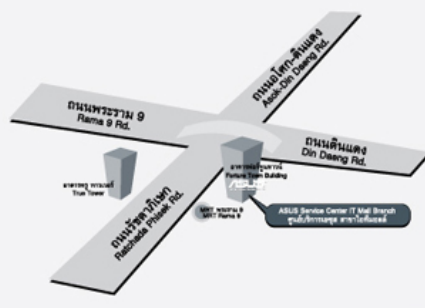

ศูนย์บริการเอซุส สาขาไอทีมอลล์ อาคารฟอร์จูนทาวน ชั้นใต้ดิน
(เวลาทำการ : จันทร์-อาทิตย์ เวลา 10.00-19.00 น.)