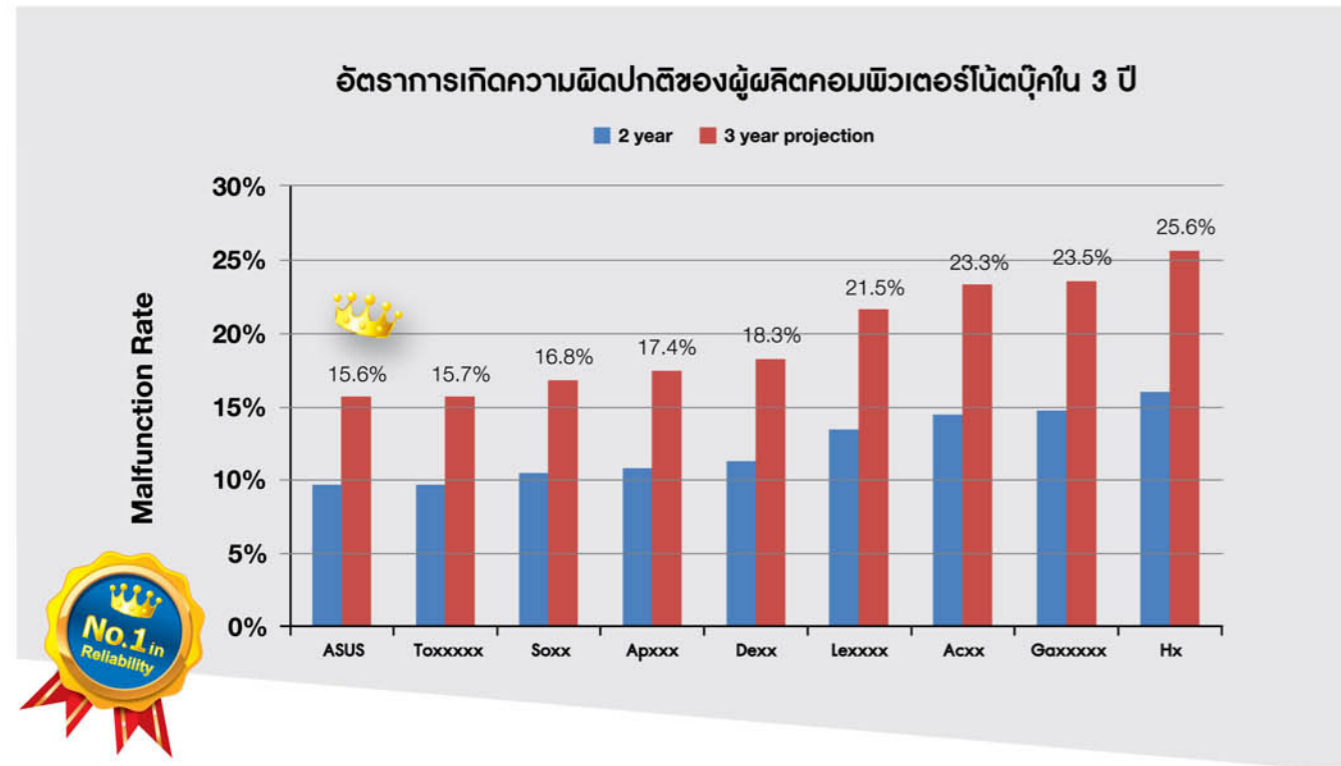

จากการสำรวจนับตึกกว่า 30,000 เครื่อง เอซุสได้รับความน่าเชื่อถือในอันดับสูงสุด

ในวันที่ 16 พฤศจิกายน 2009 Square Trade ผู้ให้บริการทางด้านการรับประกันรายใหญ่ที่สุดในสหรัฐอเมริกา ถูกสื่อตีพิมพ์รายงานการวิเคราะห์อัตราความล้มเหลวของคอมพิวเตอร์นับตึกมากกว่า 30,000 เครื่อง โดยโรงงานได้ผลิตคอมพิวเตอร์นับตึกใหม่กว่า 9 แบรินด์ชั้นนำในรอบ 3 ปีที่ผ่านมา คอมพิวเตอร์นับตึกอย่างน้อย 1,000 เครื่องในแต่ละแบรินด์ถูกยกมาเป็นตัวอย่าง

1 ใน 3 ของนับตึกที่มีความผิดปกติของการทำงานหลังจาก 3 ปี ในด้านของแบรินด์นั้นเอซุสเป็นผู้ผลิตที่มีความน่าเชื่อถือมากที่สุดโดย Acxxx, Gaxxx และ Hx มีความผิดปกติสูงกว่าค่าเฉลี่ย